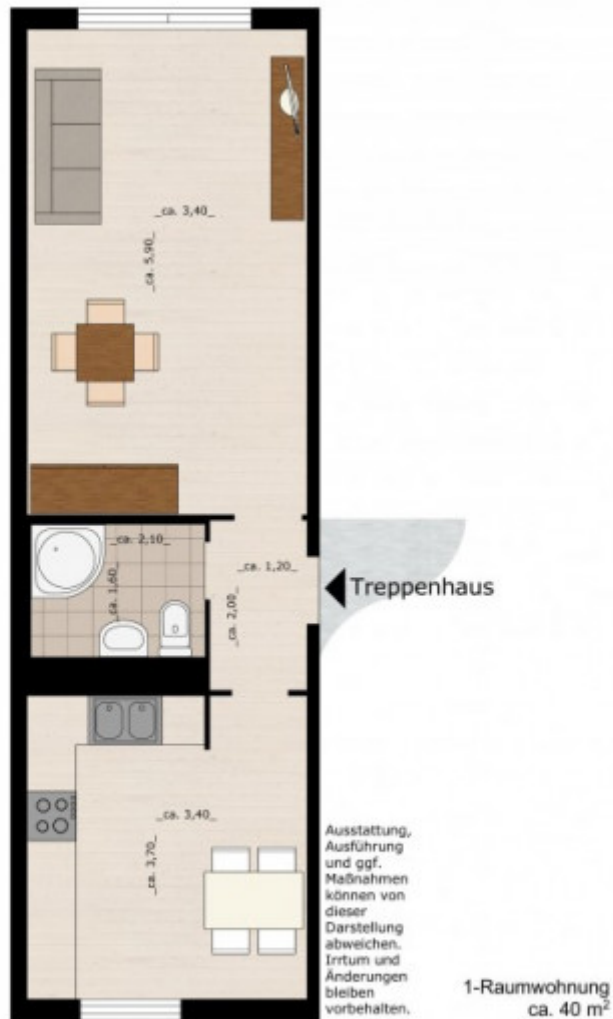

Wohnen in Dessau-Zoberberg

1-RWE im Zoberberg

1-Raumwohnung

Ellerbreite 23, 06847 Dessau-Roßlau
ca. 40 m², 1. Geschoss 01L

Ausstattung:

- bezugsfertige Wohnung
- Bad mit Dusche
- altengerecht
- Aufzug
- Küche mit Fenster
- Wohnküche
- Kochmöglichkeit Elektro
- Stellplatz (opt)